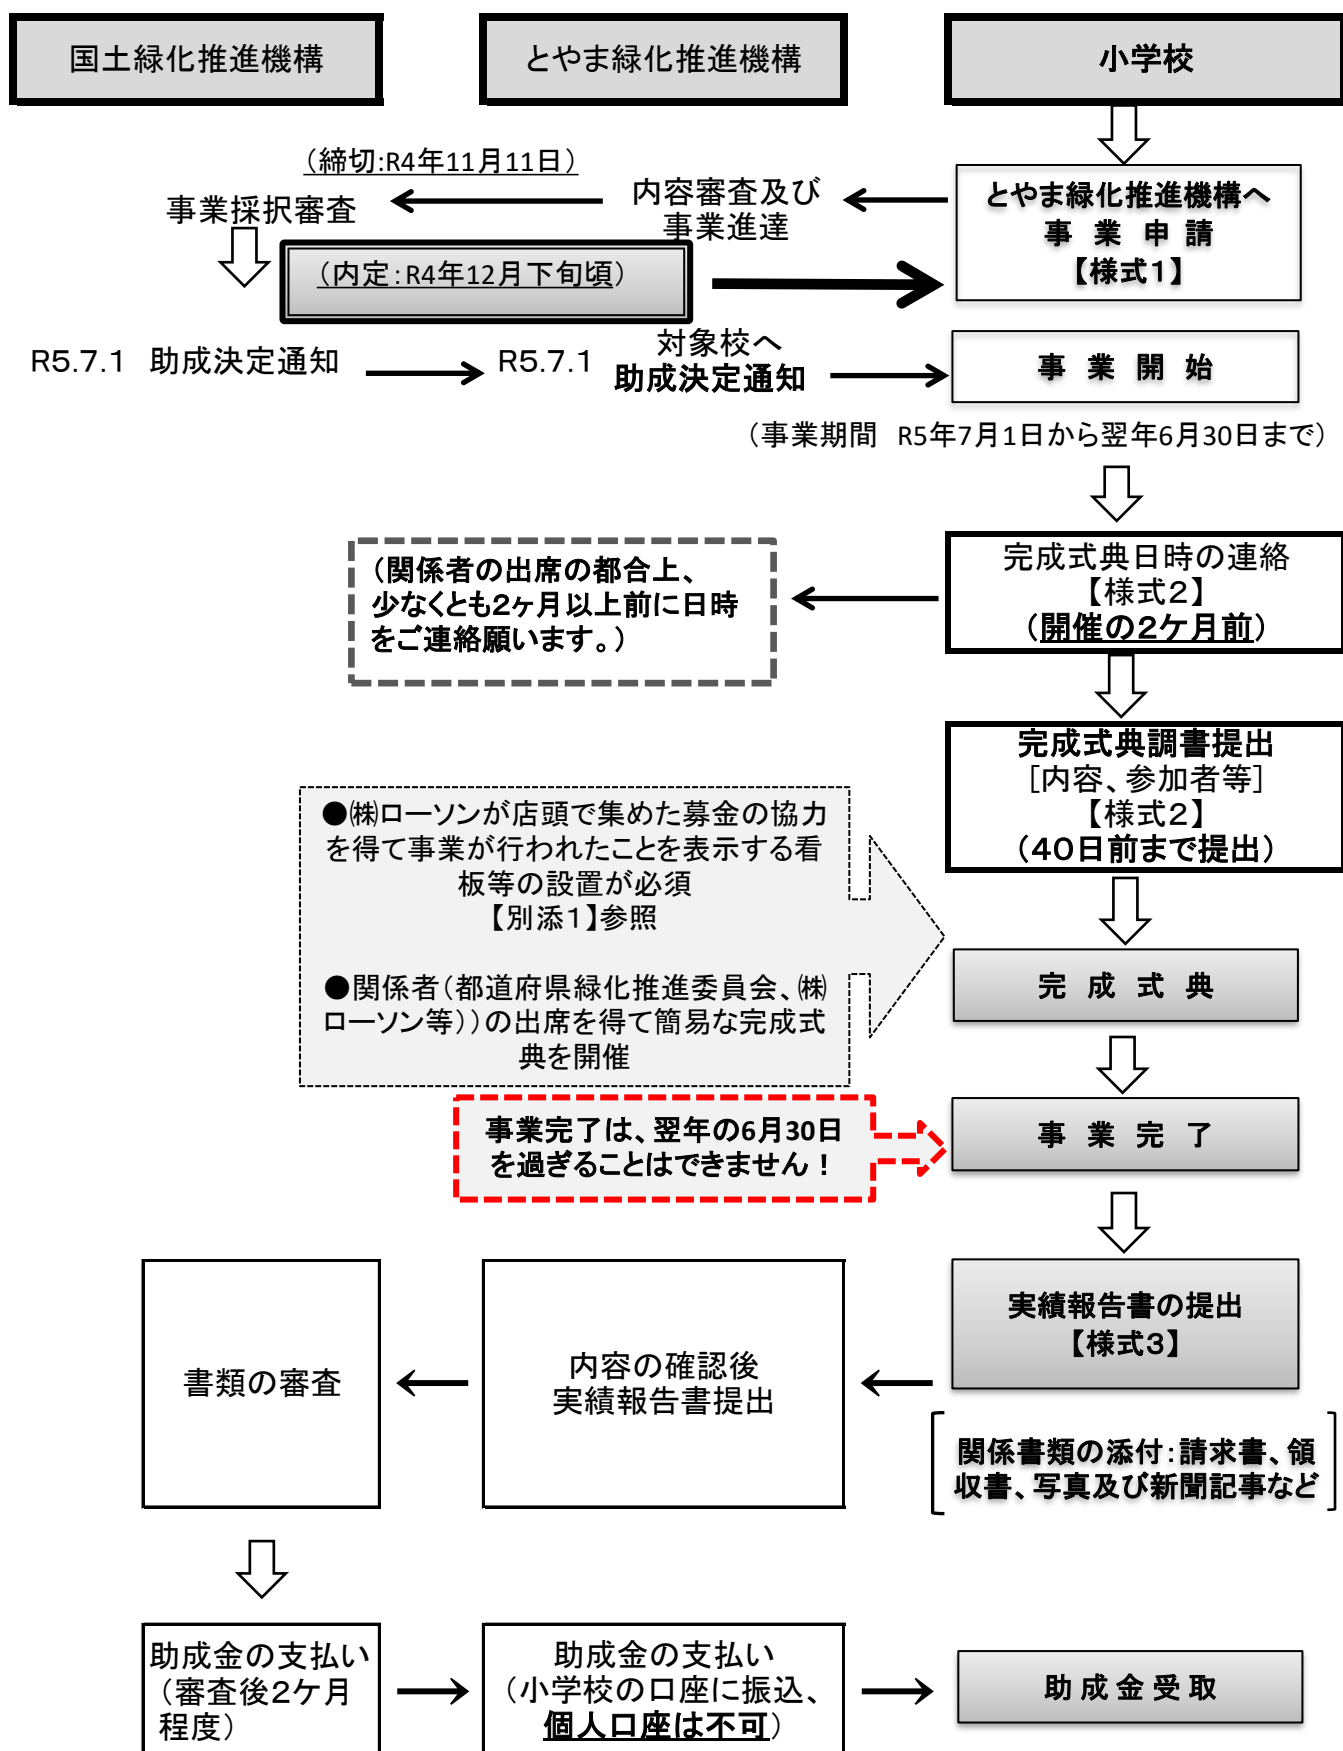

令和5年度「学校環境緑化モデル事業」の流れ

(注) 助成金は50万円定額です。実績が50万円を下回らないようにしてください。